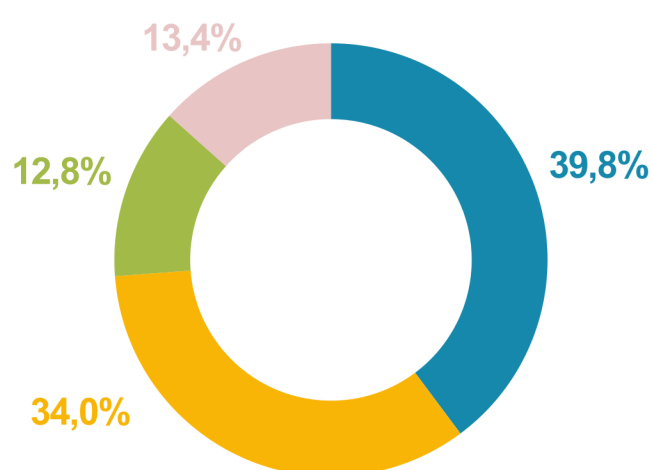

Трудоустройство выпускников высших и средних профессиональных организаций

Свердловская область

Численность выпускников,¹⁾ тысяч человек

Высшие образовательные организации

Средние профессиональные организации

Продолжительность поиска работы выпускников²⁾ (после окончания образовательной организации)

- менее 1 месяца
- от 1 до 6 месяцев
- от 6 до 12 месяцев
- более 1 года

Способ поиска работы, который помог найти работу²⁾