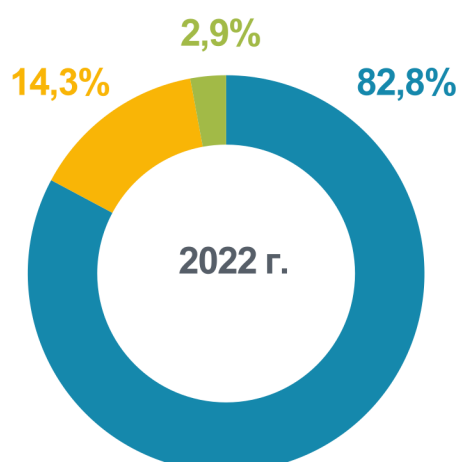

Трудоустройство выпускников высших и средних профессиональных организаций

Свердловская область

Численность выпускников,¹⁾ тысяч человек

Высшие образовательные организации

Средние профессиональные организации

Продолжительность поиска работы выпускников²⁾ (после окончания образовательной организации)

- менее 1 месяца
- от 1 до 6 месяцев
- от 6 до 12 месяцев
- более 1 года

Способ поиска работы, который помог найти работу²⁾