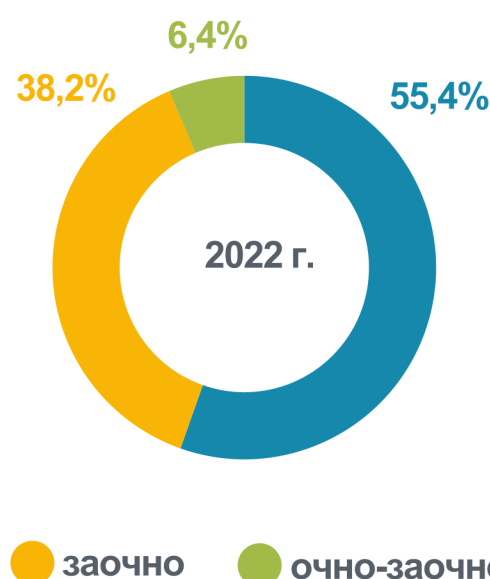

Трудоустройство выпускников высших и средних профессиональных организаций

Свердловская область

Численность выпускников,¹⁾ тысяч человек

Высшие образовательные организации

Средние профессиональные организации

Продолжительность поиска работы выпускников²⁾ (после окончания образовательной организации)

- менее 1 месяца
- от 1 до 6 месяцев
- от 6 до 12 месяцев
- более 1 года

Способ поиска работы, который помог найти работу²⁾