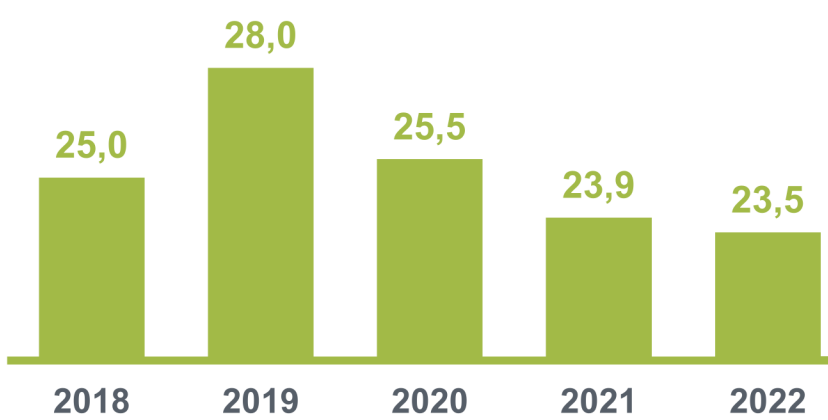

Трудоустройство выпускников высших и средних профессиональных организаций

Свердловская область

Численность выпускников,¹⁾ тысяч человек

Высшие образовательные организации

Средние профессиональные организации

Продолжительность поиска работы выпускников²⁾ (после окончания образовательной организации)

- менее 1 месяца
- от 1 до 6 месяцев
- от 6 до 12 месяцев
- более 1 года

Способ поиска работы, который помог найти работу²⁾