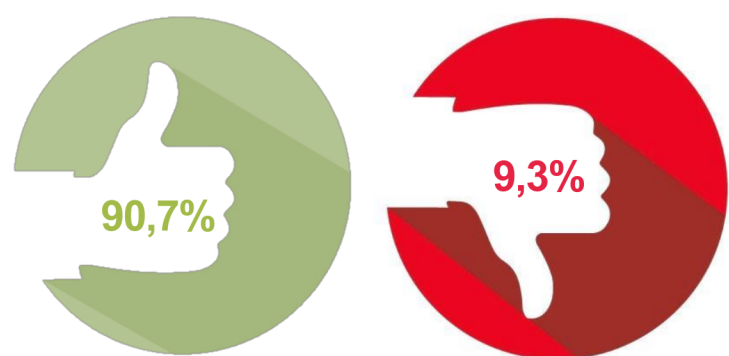

Продолжительность поиска работы выпускников²⁾ (после окончания образовательной организации)

- менее 1 месяца
- от 1 до 6 месяцев
- от 6 до 12 месяцев
- более 1 года

Способ поиска работы, который помог найти работу²⁾

Трудности, с которыми столкнулись выпускники при поиске работы²⁾

Удовлетворенность работой²⁾

Причины неудовлетворенности работой²⁾

Уровень занятости в 2022 г. выпускников, окончивших образовательные организации в 2021 г.³⁾