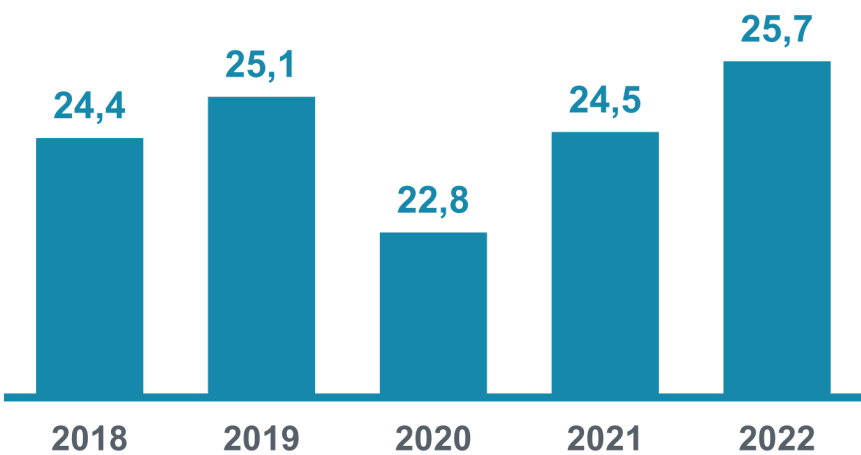

Трудоустройство выпускников высших и средних профессиональных организаций

Свердловская область

Численность выпускников,¹⁾ тысяч человек

Высшие образовательные организации

Средние профессиональные организации

Продолжительность поиска работы выпускников²⁾ (после окончания образовательной организации)

- менее 1 месяца
- от 1 до 6 месяцев
- от 6 до 12 месяцев
- более 1 года

Способ поиска работы, который помог найти работу²⁾